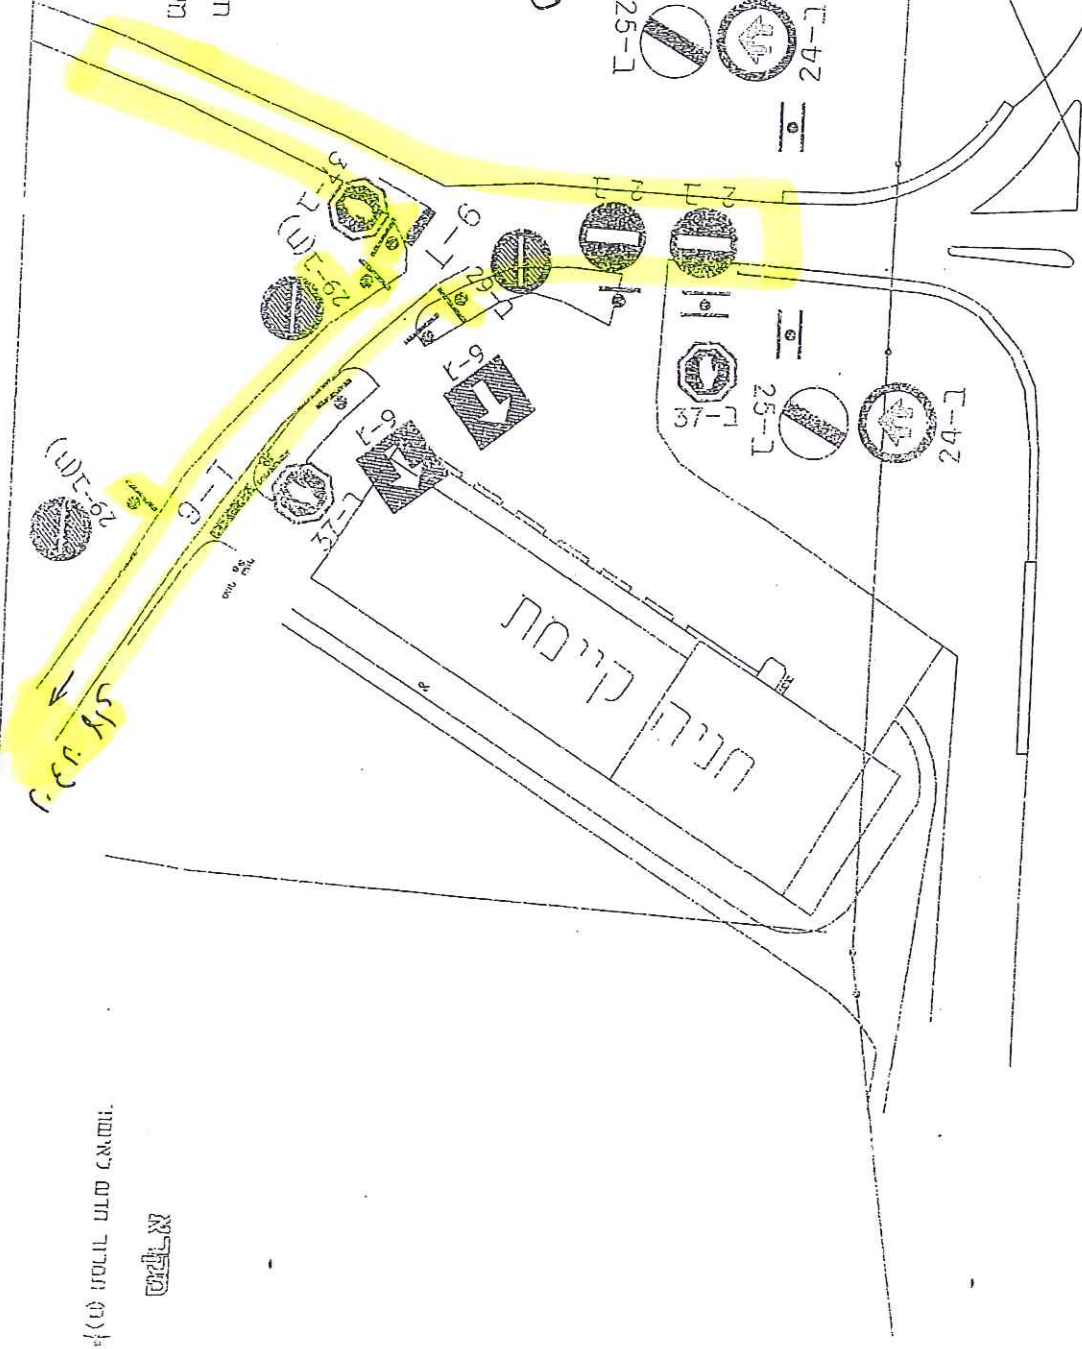

צומת כניסה לניצני עמו

כביש מס' 57

12.1.09

הדגשים עפ"י פרוטוקול ועוד תנועה היא כב השדון
מיום 30/11/08 סעיף מס' 1 ניצני עו

א.ת. פ.ת.א. התקנת התחנות פנימי
רח' אהרן דוד 157, רמת-12 52241
מספח. 03-5743217

מקור: תמונת אוויר

מקור: א

1-1/3