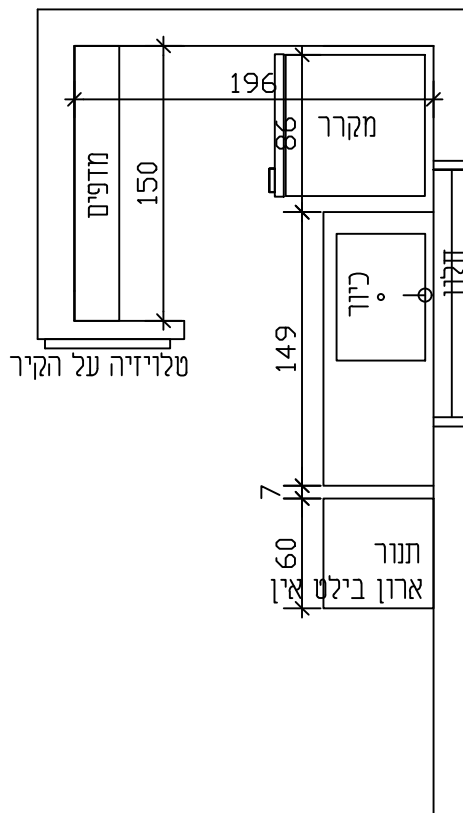

גן חופית - שער אפרים

מצב קיים
מטבח לביטול

מצב מתוכנן
שינוי מיקום

מועצה אזורית לב השרון

שיפוץ קיץ 2019

תכנון גדי לוי הנדסה