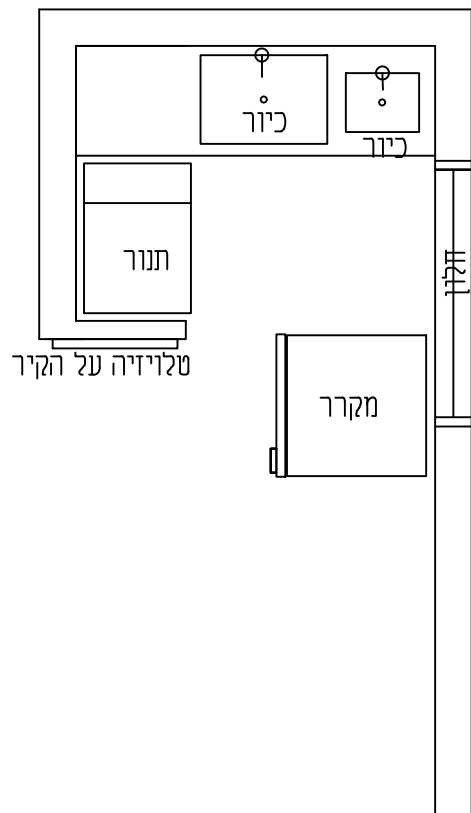

גן חופית - שער אפרים

מצב קיים
מטבח לביטול

מצב מתוכנן
שינוי מיקום

מועצה אזורית לב השרון

שיפוץ קיץ 2019

תכנון גדי לוי הנדסה