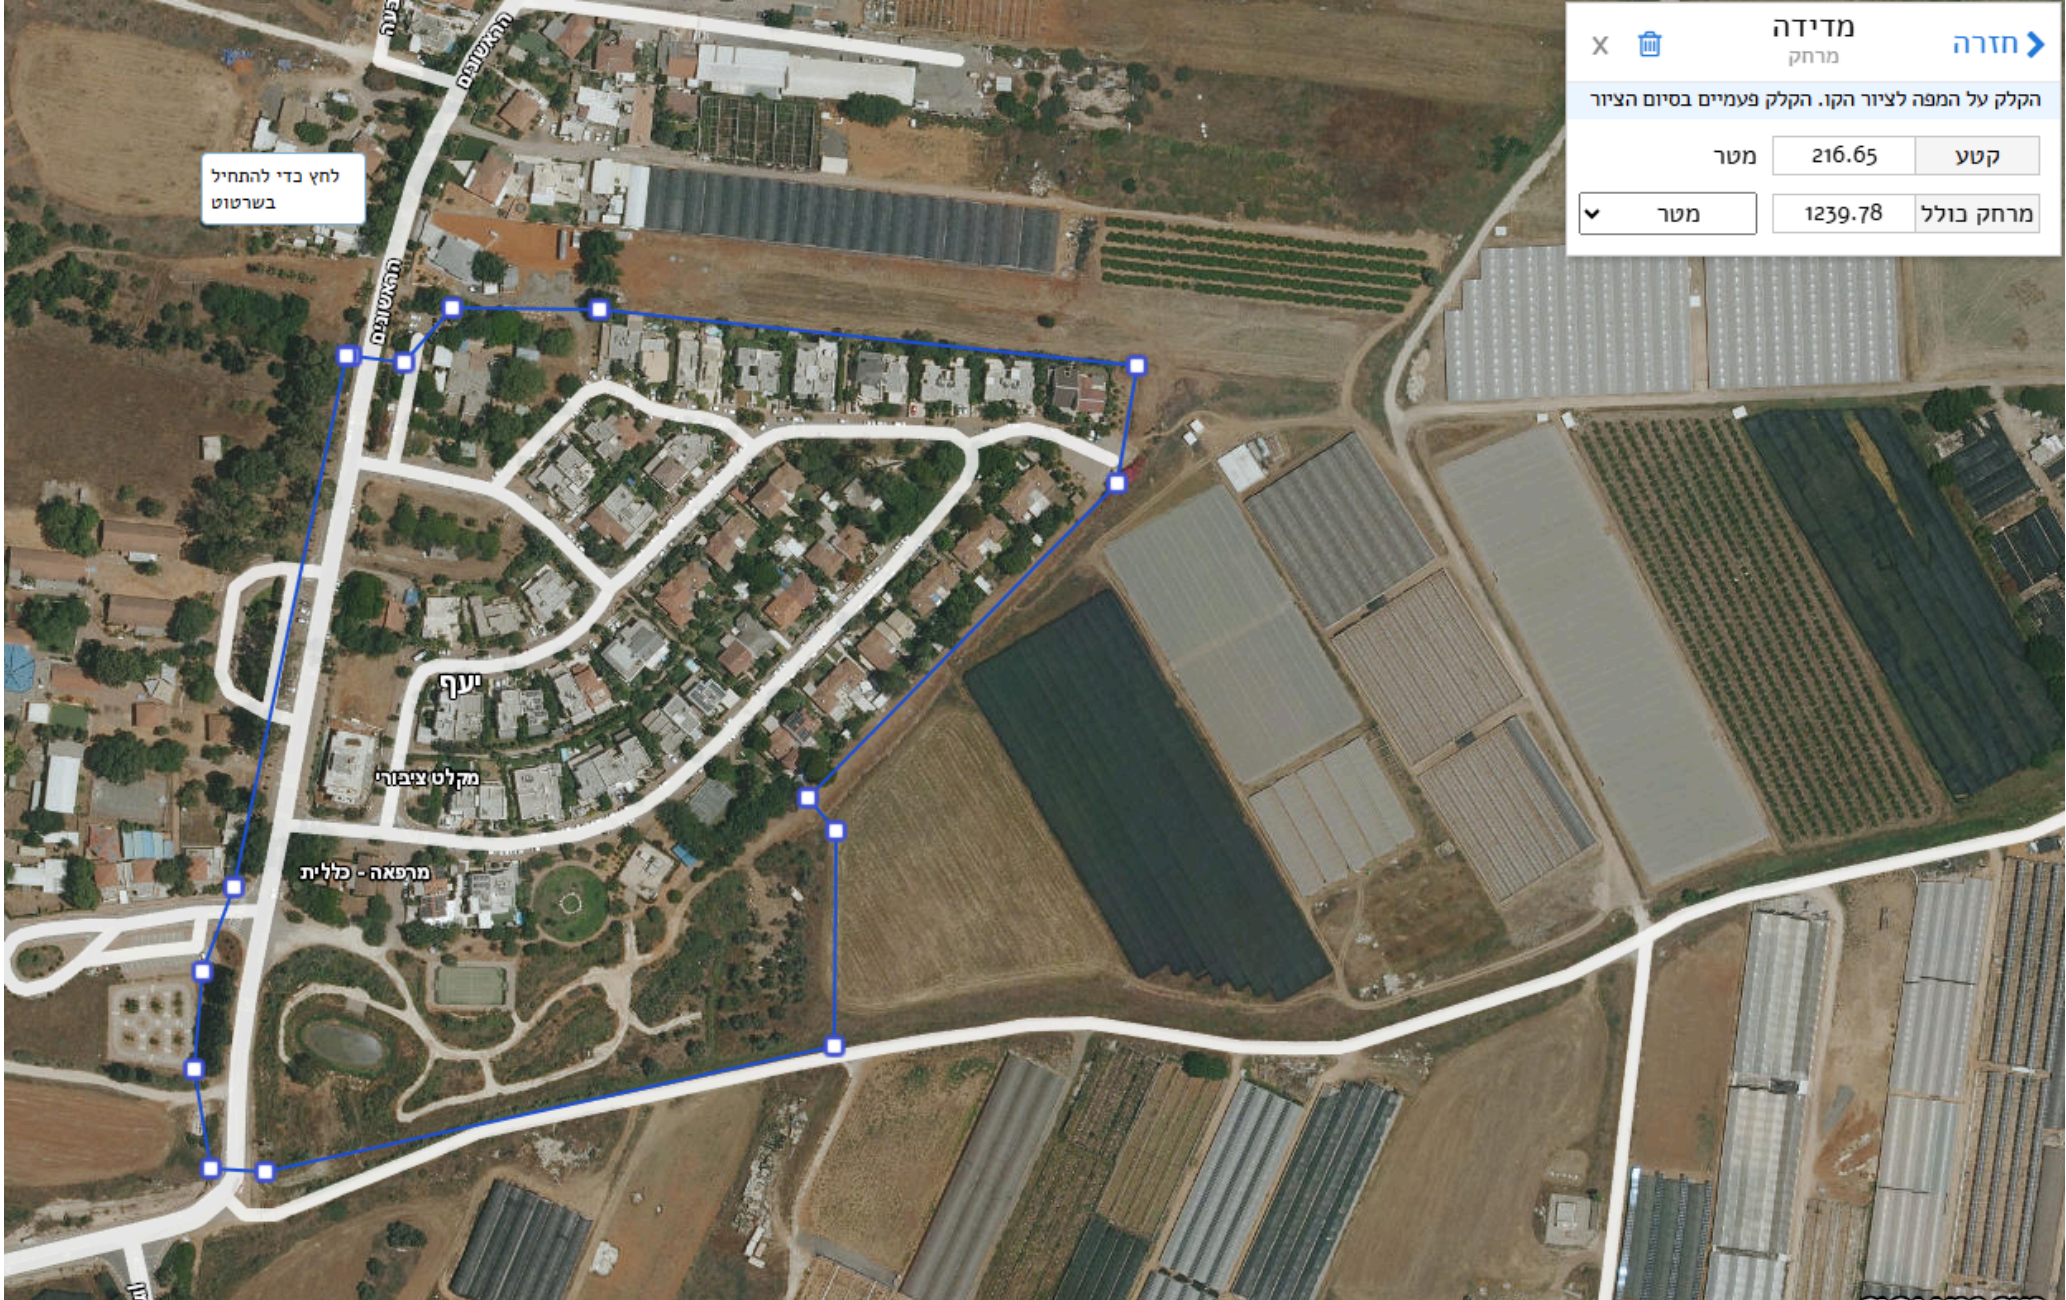

עירוב שכונה חדשה כפר יעבץ

X 🗑️ **מדידה** חזרה >
 מרחק

הקלק על המפה לציור הקו. הקלק פעמיים בסיום הציור

מטר	147.82	קטע
<input type="checkbox"/> מטר	1354.73	מרחק כולל

לחץ כדי להתחיל
 בשרטוט

עירוב ישוב יעף

לחץ כדי להתחיל
בשרטוט

X 🗑️ **מדידה** חזרה >
 מרחק

הקלק על המפה לציור הקו. הקלק פעמיים בסיום הציור

מטר	216.65	קטע
▼ מטר	1239.78	מרחק כולל

התאחדות

יער

מקלט ציבורי

מרפאה - כלית

חיבור עירוב בין יעבא, יעף ועזריאל

X 🗑️ **מדידה** חזרה
 מרחק

הקלק על המפה לציור הקו. הקלק פעמיים בסיום הציור

מטר	66.62	קטע
▼ מטר	634.38	מרחק כולל