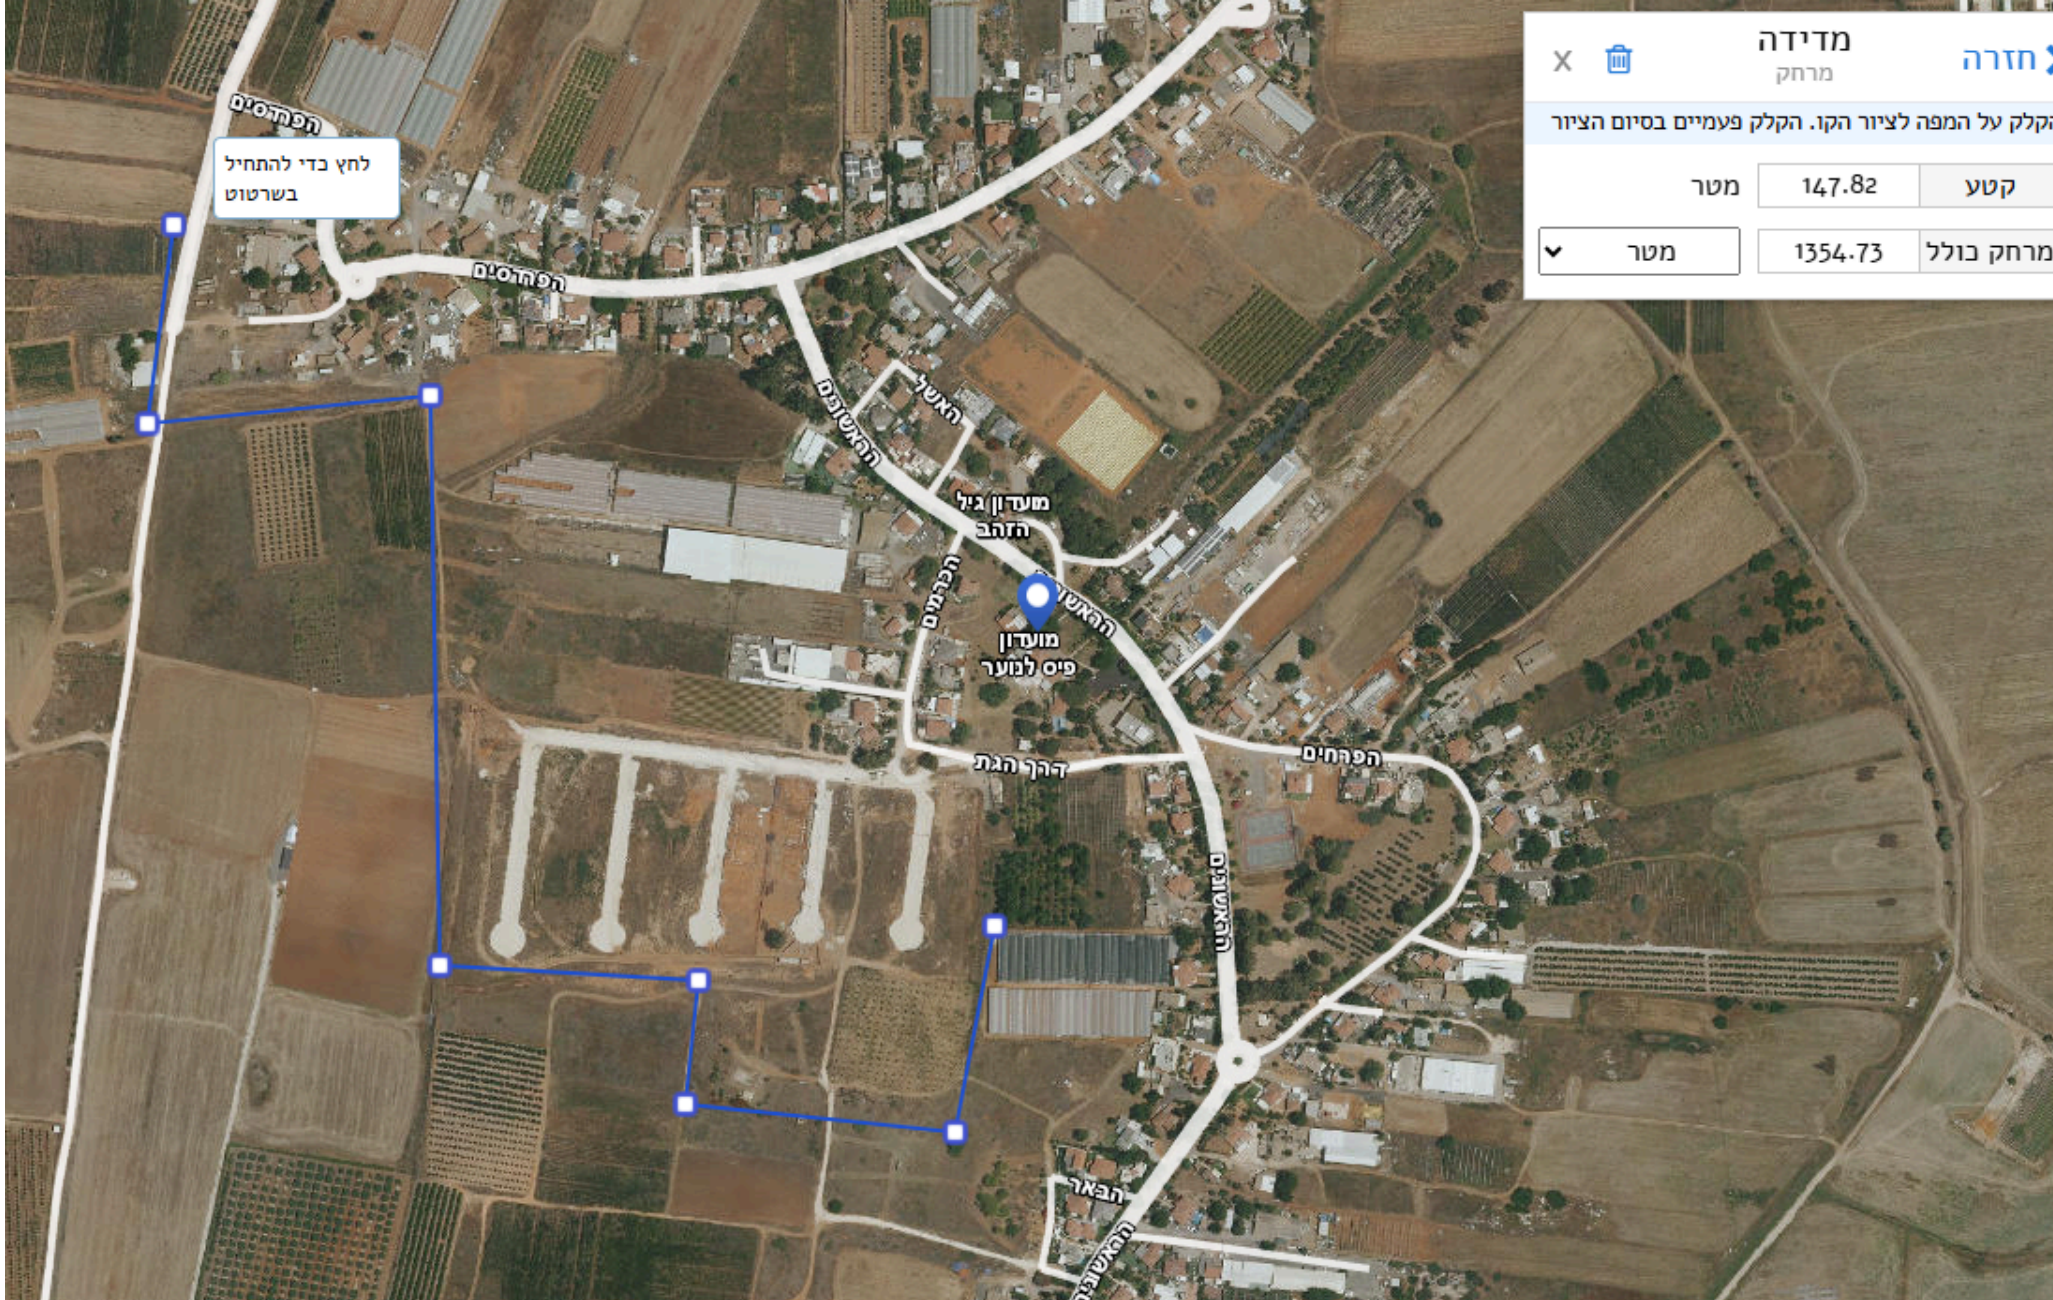

עירוב שכונה חדשה כפר יעבץ

X 🗑️ **מדידה** חזרה >
 מרחק

הקלק על המפה לציור הקו. הקלק פעמיים בסיום הציור

מטר	147.82	קטע
<input type="checkbox"/> מטר	1354.73	מרחק כולל

לחץ כדי להתחיל
 בשרטוט

עירוב ישוב יעף

לחץ כדי להתחיל
בשרטוט

X 🗑️ **מדידה** חזרה >
 מרחק

הקלק על המפה לציור הקו. הקלק פעמיים בסיום הציור

מטר	216.65	קטע
▼ מטר	1239.78	מרחק כולל

התאחדות

יער

מקלט ציבורי

מרפאה - כלית

חיבור עירוב בין יעבא, יעף ועזריאל

X 🗑️ **מדידה** חזרה
 מרחק

הקלק על המפה לציור הקו. הקלק פעמיים בסיום הציור

מטר	66.62	קטע
▼ מטר	634.38	מרחק כולל