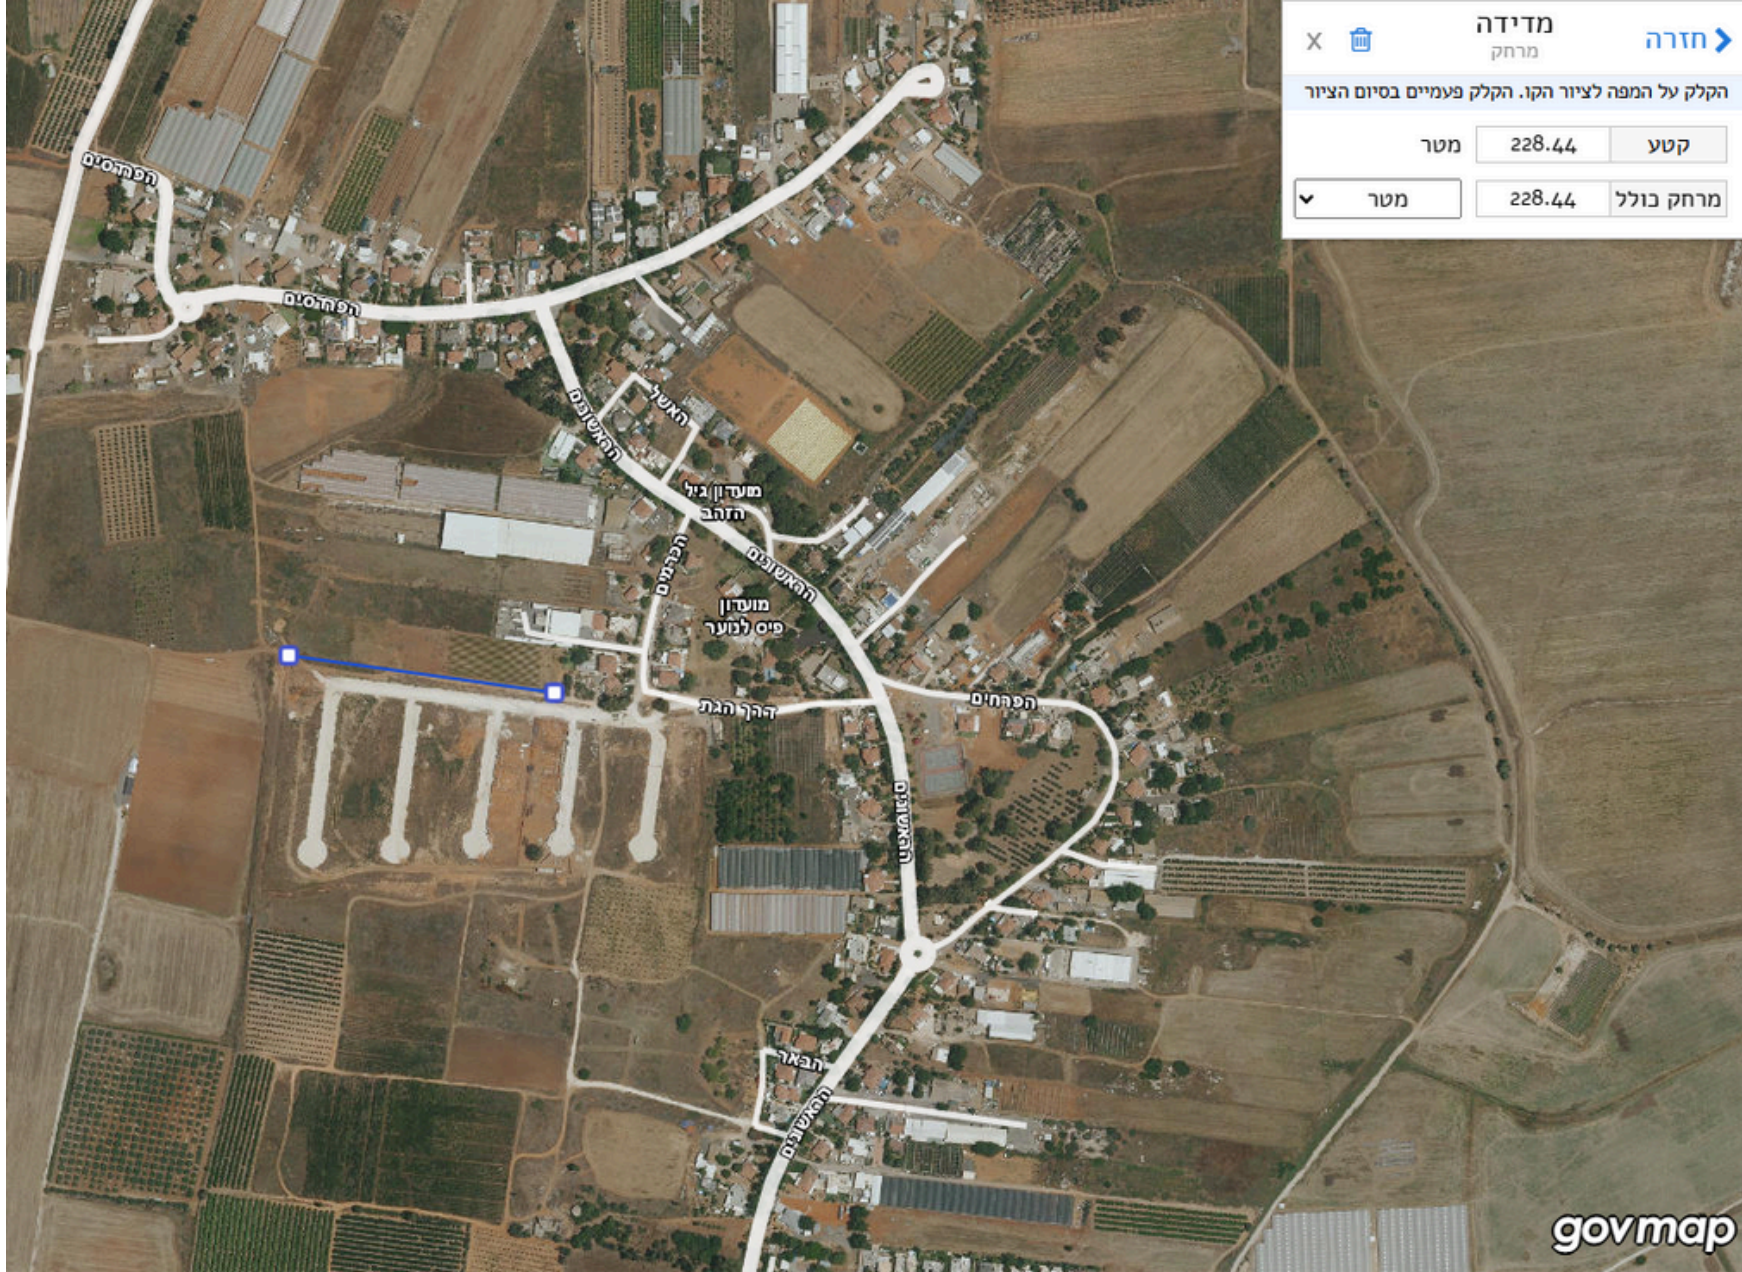

עירוב שכונה חדשה כפר יעבץ

X 🗑️ **מדידה** חזרה >
 מרחק

הקלק על המפה לציור הקו. הקלק פעמיים בסיום הציור

מטר	147.82	קטע
<input type="checkbox"/> מטר	1354.73	מרחק כולל

לחץ כדי להתחיל
 בשרטוט

עירוב ישוב יעף

לחץ כדי להתחיל
בשרטוט

X 🗑️ **מדידה** חזרה >
 מרחק

הקלק על המפה לציור הקו. הקלק פעמיים בסיום הציור

מטר	216.65	קטע
▼ מטר	1239.78	מרחק כולל

התאחדות

יער

מקלט ציבורי

מרפאה - כלית

חיבור עירוב בין יעבא, יעף ועזריאל

X 🗑️ **מדידה** חזרה
 מרחק

הקלק על המפה לציור הקו. הקלק פעמיים בסיום הציור

מטר	66.62	קטע
▼ מטר	634.38	מרחק כולל